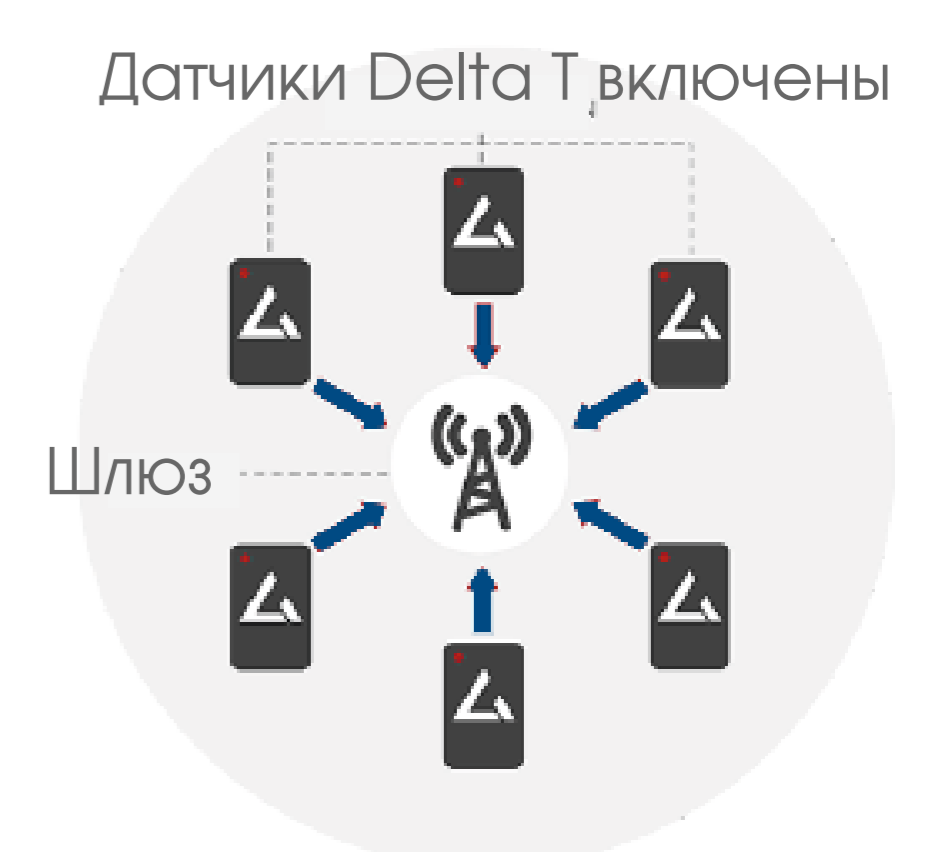

УДАЛЕННЫЙ ТЕМПЕРАТУРНЫЙ МОНИТОРИНГ

Delta T Alert
Для использования в помещении

Delta T Alert Env
Для наружного использования

Уведомление на смартфон

Передача информации

Датчики Delta T Alert™ подключены по беспроводной сети к шлюзу, который подключен к вашей сети. Система следит за показаниями температуры от датчиков и работоспособность самих датчиков, чтобы включить их уровень заряда батареи, а также сообщать, если датчик не отвечает.

Ключевые особенности

Сменные Батарейки

Простая Установка

Для уличного Использования

Ведение Отчетов

Беспроводная Связь

Тревога Уведомление

Индивидуальные Настройки