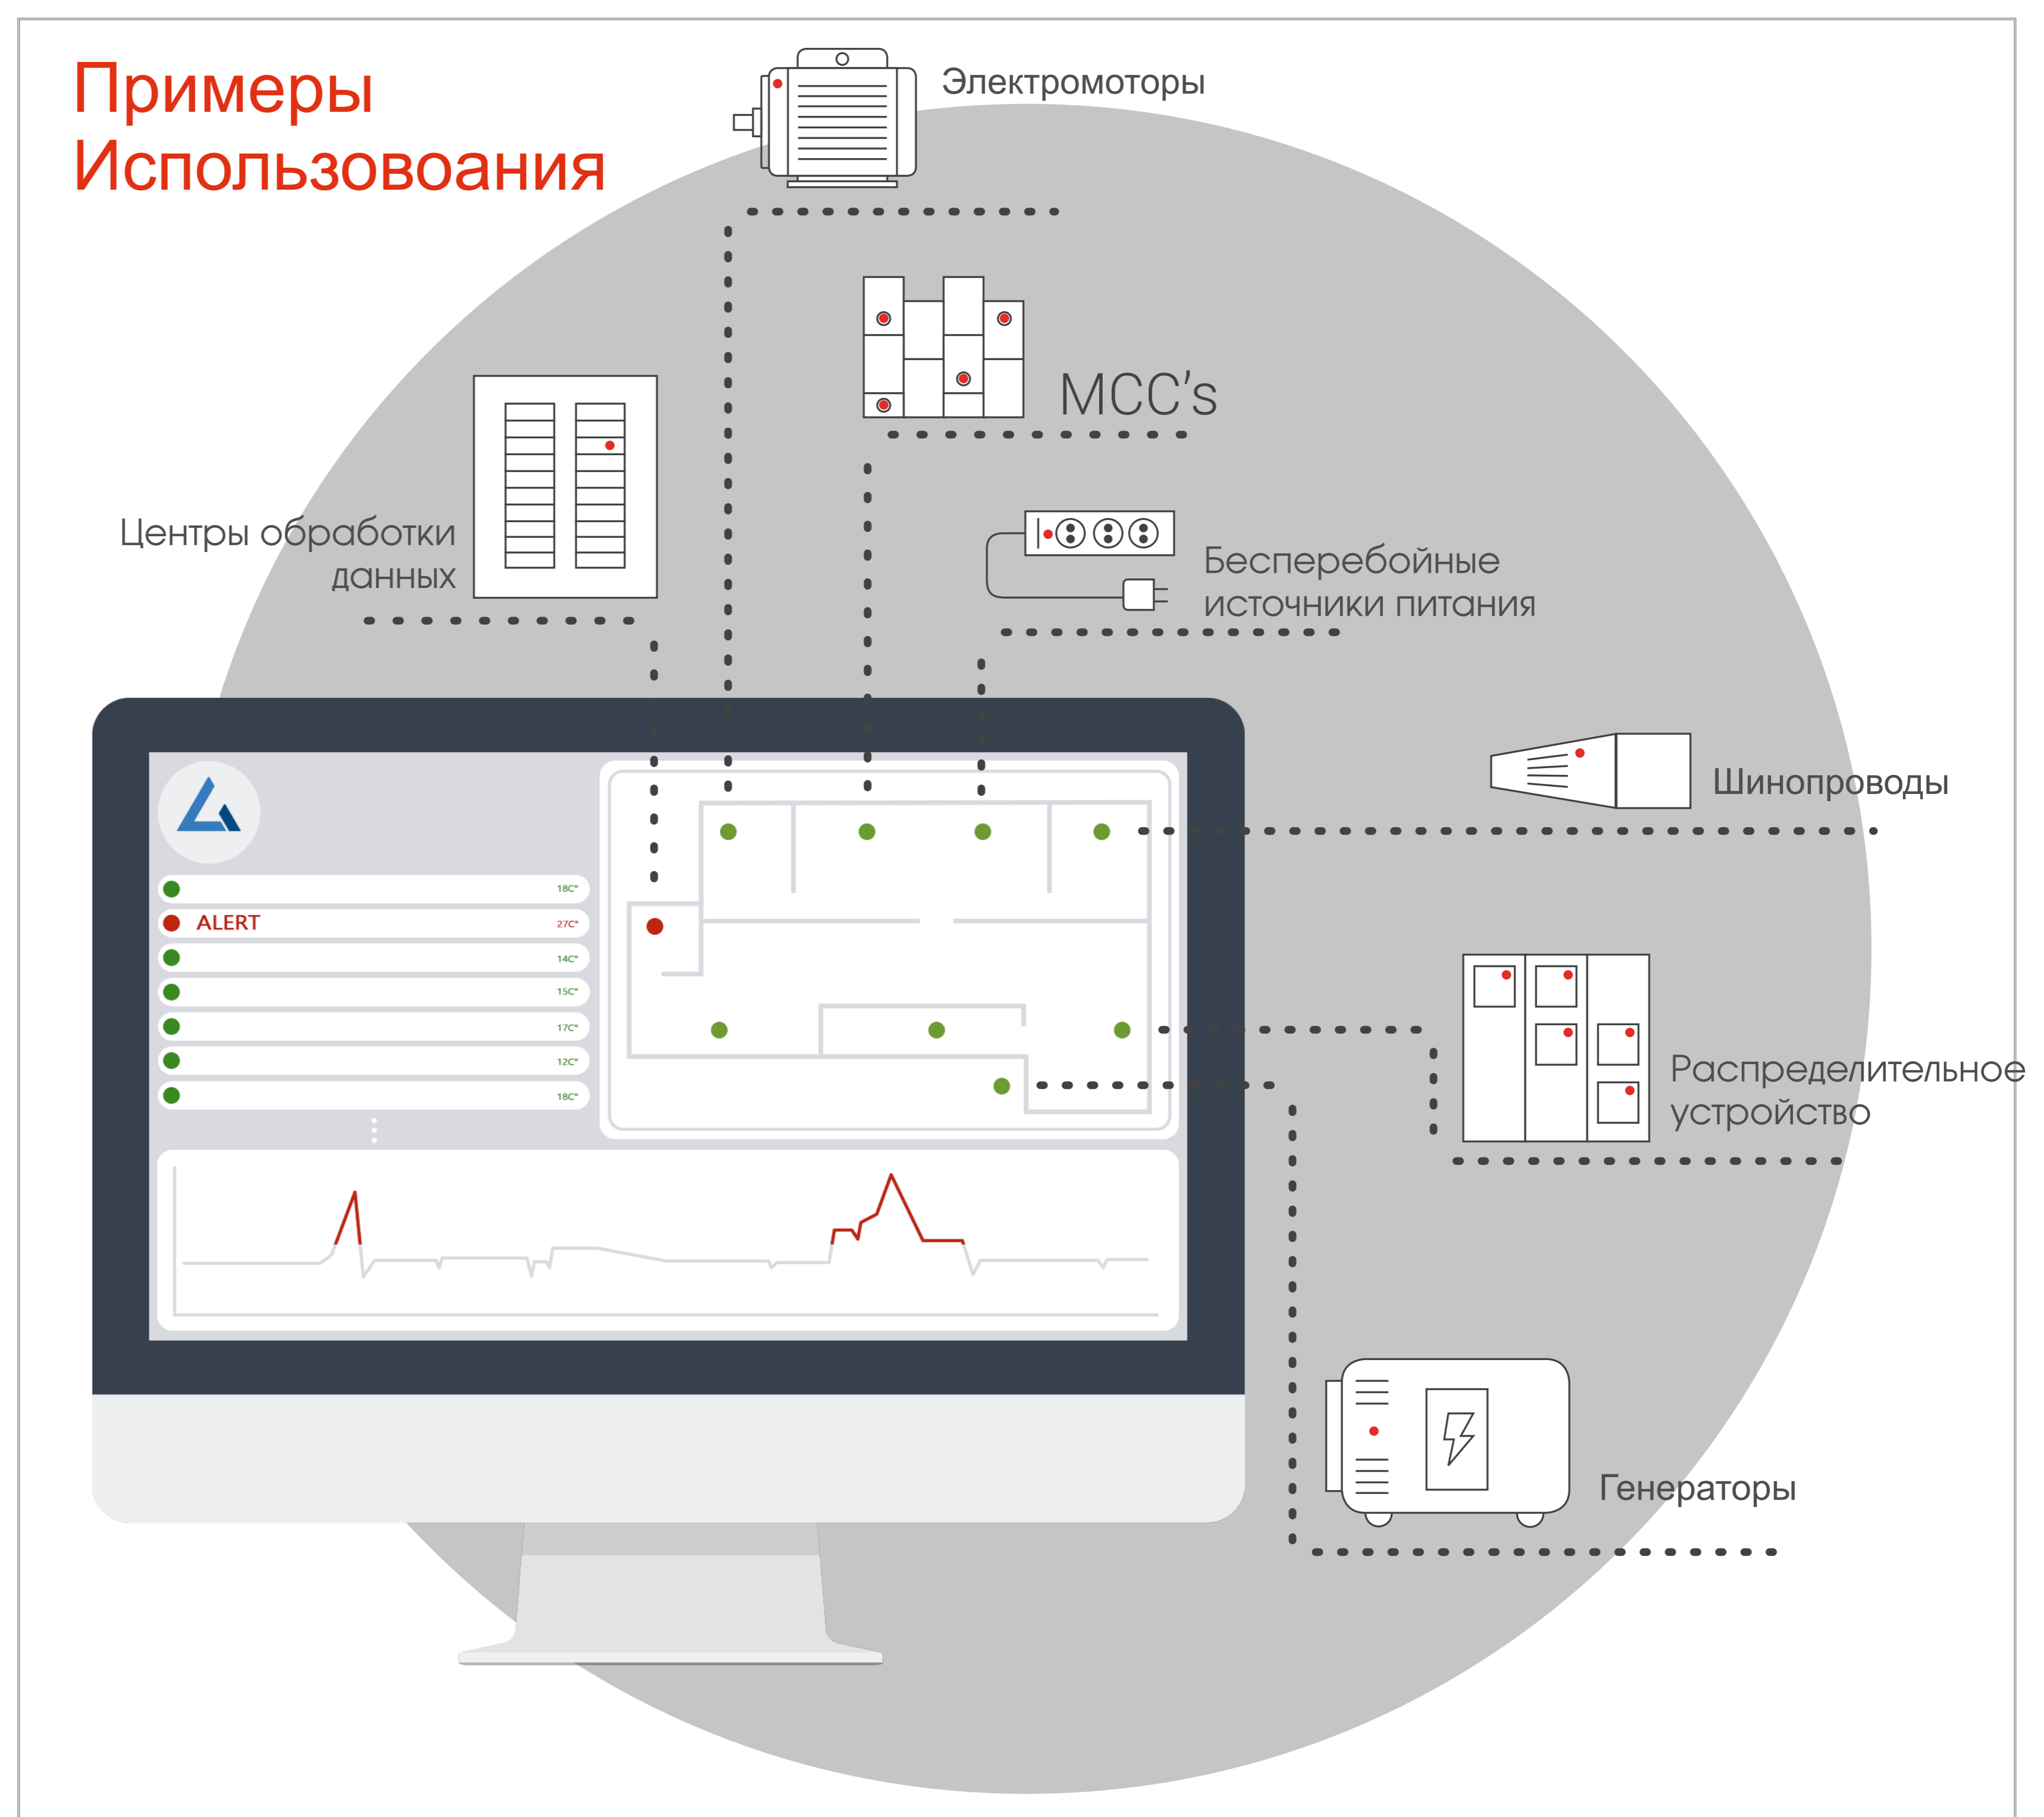

УДАЛЕННЫЙ ТЕМПЕРАТУРНЫЙ МОНИТОРИНГ

Delta T Alert
Для использования в помещении

Delta T Alert Env
Для наружного использования

Уведомление на смартфон

Передача информации

Датчики Delta T Alert™ подключены по беспроводной сети к шлюзу, который подключен к вашей сети. Система следит за показаниями температуры от датчиков и работоспособность самих датчиков, чтобы включить их уровень заряда батареи, а также сообщать, если датчик не отвечает.

Ключевые особенности

Сменные Батарейки

Простая Установка

Для уличного Использования

Ведение Отчетов

Беспроводная Связь

Тревога Уведомление

Индивидуальные Настройки

Контроль Температур